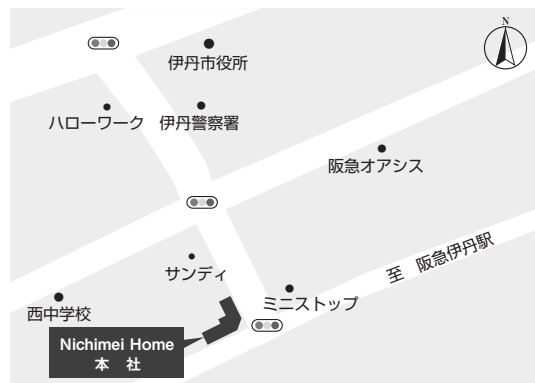

2021年12月1日

株式会社 Nichimei Home 伊丹駅前支店 オープン
〒664-0858 兵庫県伊丹市西台3丁目9番24号

2022年2月1日

株式会社 Nichimei Home 本社 オープン予定
〒664-0886 兵庫県伊丹市昆陽東3丁目4番9号

社名変更ならびに支店開設のお知らせ

謹啓 菊花の候 ますますご清栄のこととお慶び申し上げます
平素は格別のご高配を賜り厚く御礼申し上げます
さて このたび業務拡充に伴い 下記のとおり社名変更ならびに
令和三年十二月一日に支店開設することと相なりました
今後はより一層 皆様のご期待とご要望にお応えできますよう
心を新たに業務に精励いたす所存でございます
今後とも一層のご支援ご教示を賜りますようお願い申し上げます
まずは略儀ながら書中をもって ご挨拶申し上げます
尚 誠に勝手ながら祝花等につきましては
お気遣いに感謝しつつも謹んで辞退させていただきます

謹白

令和三年十一月一日

株式会社 Nichimei Home

代表取締役 二葉 卓
伊丹駅前支店 宇津木 光司
支店長

新 社 名

株式会社 Nichimei Home
(旧社名 有限会社ニチメイ)

新支店所在地

〒664-0858
兵庫県伊丹市西台3丁目9番24号